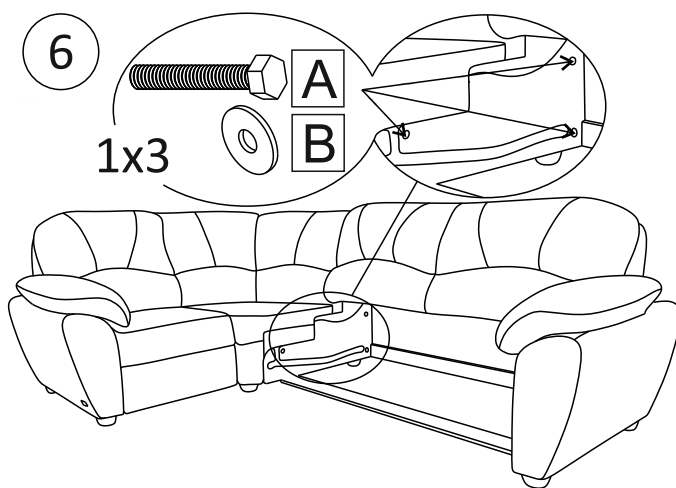

Эвита
диван угловой с тумбой
Инструкция по сборке

Инструкция по эксплуатации и уходу
за мягкой мебелью доступна
на официальном сайте фабрики по ссылке:
<https://homecollection.com.ru/instrukcia>

Комплектность:

<p>Полудиван x 1</p> 	<p>Механизм x 1</p> 	<p>Подлокотник левый x 1</p> 	<p>Подлокотник правый x 1</p> 
<p>Спинка полукресла x 1</p> 	<p>Сидение полукресла с ящиком x 1</p> 	<p>Тумба x 1</p> 	
 <p>болт M8x50</p> <p>A</p> <p>x14</p>	 <p>шайба M8</p> <p>B</p> <p>x14</p>	 <p>C</p> <p>x1</p>	

Сборка дивана

⚠ при установке механизма
придерживать подушку
во избежании её повреждения

Раскладывание спального места