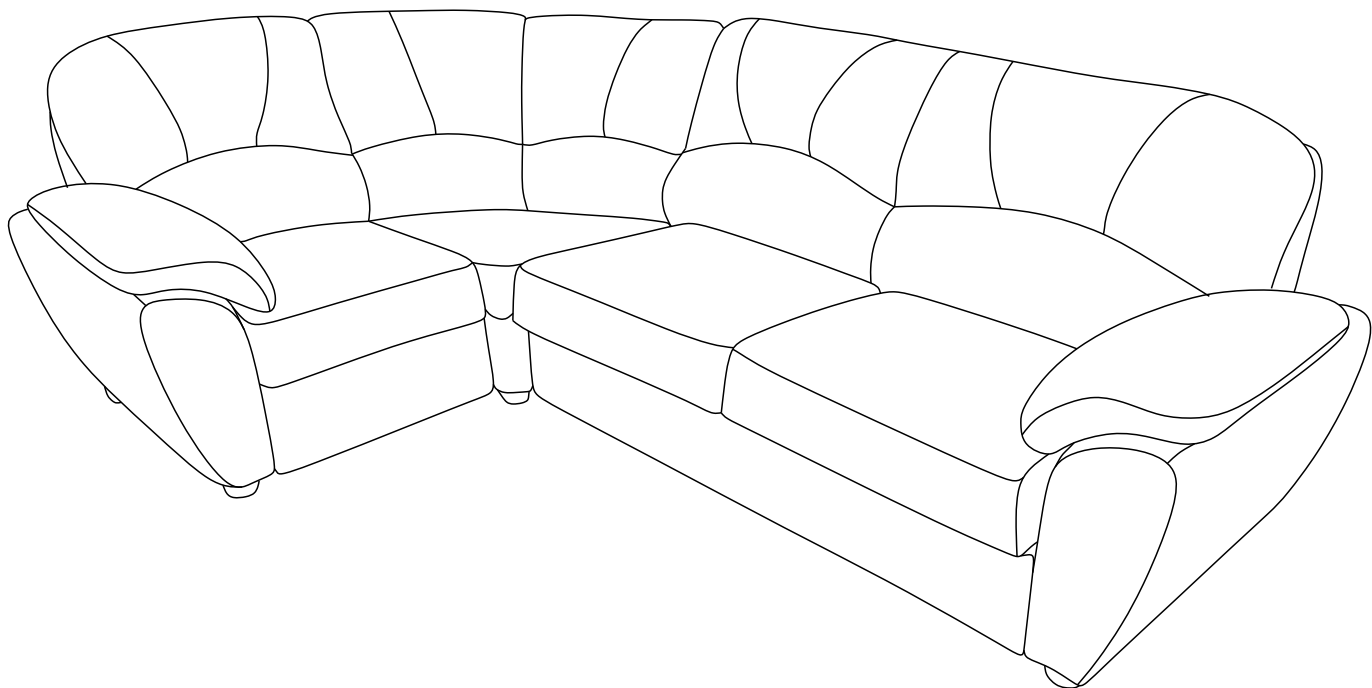

Эвита
диван угловой с тумбой
Инструкция по сборке

Инструкция по эксплуатации и уходу
за мягкой мебелью доступна
на официальном сайте фабрики по ссылке:
<https://homecollection.com.ru/instrukcia>

Комплектность:

<p>Полудиван x 1</p> 	<p>Механизм x 1</p> 	<p>Подлокотник левый x 1</p> 	<p>Подлокотник правый x 1</p> 
<p>Спинка полукресла x 1</p> 	<p>Сидение полукресла с ящиком x 1</p> 	<p>Тумба x 1</p> 	
 <p>болт M8x50</p> <p>A</p> <p>x14</p>	 <p>шайба M8</p> <p>B</p> <p>x14</p>	 <p>C</p> <p>x1</p>	